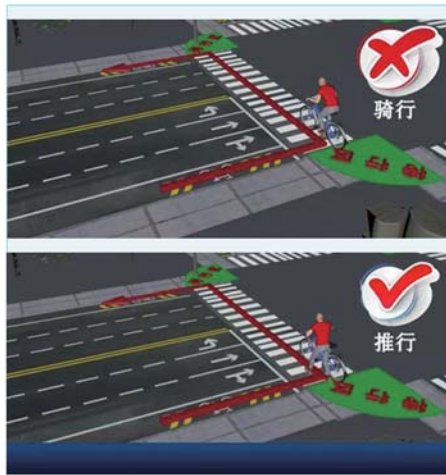

**国学讲堂第十讲
佛教起源及其东传**
时间:7月16日9:30-11:30
地点:青岛市博物馆西区三楼国韵学堂

济南发布非机动车路口通行规则

近日,有不少济南市民反映骑电动车或自行车途经经十路某些路口时,交警和执勤人员要求骑车人下车,推行车辆通过路口。“绿灯信号这么短,推过去时间太紧张了。”市民很不解。
8日下午,济南交警支队为大家阐明了非机动车路口通行规则:非机动车在路口直行时,需按照信号灯通行。

非机动车路口左转需二次过街

非机动车需要左转通过路口时,应
按照逆时针方向二次过街。
即首先按照顺向非机动车信号灯指示
前行至前方待行区,再按照垂直方向
非机动车信号灯指示通过路口。红灯
时,需在待行区域内等候通行;绿灯时
快速通行。

非机动车逆行过马路需斑马线推行

非机动车逆行过路口,为了降低安全
隐患,需要下车推行,避免与顺向骑行的
非机动车相撞。
非机动车在路口调头时,需要在斑马
线上推行。非机动车需要到路口调头行驶
时,应在确保安全的前提下,沿就近的人
行横道下车推行通过路口。在人行横道
上推行非机动车时,应靠右侧通行。

另外,包括自行车、二轮电动车、三轮车等非机动车是不允许在人行横道上骑行的,如果路口有专门规划的非机动车道,需在非机动车道内通过路口,如果没有专用车道,可以在斑马线上推行或者在斑马线的一侧骑行通过。

制图/闫平

● 济南一周天气趋势

14 廿一	15 廿二	16 廿三
23℃-33℃	23℃-31℃	24℃-33℃
17 廿四	18 廿五	19 廿六
26℃-34℃	27℃-35℃	28℃-35℃
20 廿七		
	每日天气关注博	
28℃-36℃		