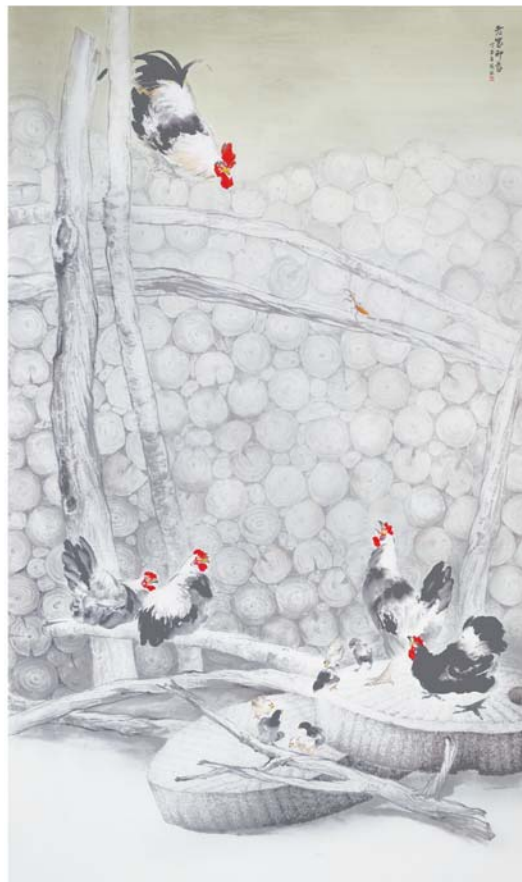

# 国画名家赵斌

赵斌，山东省美术家协会会员。自幼师承著名画家杨元武教授习画，并私淑潘天寿、王雪涛诸名家，后师从著名画家王界山。

近十几年，赵斌主攻中国花鸟画，兼作山水，尤善画鸡。其笔下的鸡高度提炼、概括、夸张，寓意深刻，雅俗共赏。

赵斌先后在潍坊、青州举办个人展览，全国政协原副主席杨静仁题写《赵斌同志画展》并亲临观看展览。作品《沃土》入选翰墨青州-2016全国中国画展；《幸福农家》入选翰墨青州-2016中国农民画展；《太行清韵》入选翰墨青州-2017全国中国画展；《唱响九州》、《和谐家园》等作品在全国、全省展出并获奖，多幅作品作为国礼赠送外国友人，众多作品发表于各级报刊或杂志。

天津美协主席王书平评价：“赵斌的作品在继承传统的基础上，不断探索和努力钻研中。所画的作品笔墨豪放和清新，将画面中所表现的主题既和谐自然又富有诗意，反映了他对生活的真实感受和深厚的传统文化基础，使人们从他的作品中得到对大自然的愉悦和启发。”

杭州画院院长、著名画家姜宝林评价：“赵斌作品用笔灵动，形神兼备”。

中央美术学院副教授、博士生导师、花鸟画教研室主任于光华评价：赵斌同道所画作品形真意切，更求画外之功为共勉。