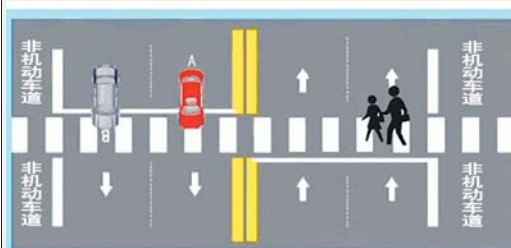

济南交警通过监控抓拍的图片信息,观察车辆和行人的相对位置来判断机动车是否礼让行人。右转车辆不礼让斑马线的判断依据如图,第一张图是车辆移动到斑马线,右前方行人在斑马线移动,第二张图表明车辆行人交叉,车先走,行人后走,车辆先与行人经过交叉点,说明车辆未礼让行人。

济南新增59处抓拍点位,专拍不礼让行人

怎么礼让斑马线才能不被罚

□记者 郝小庆 刘紫薇

11日,记者从济南市交警支队了解到,济南市新增59处机动车不礼让行人的抓拍点位,预计15日开始投入使用。此次新增设的点位多位于医院、学校等人员密集公共场所的门口路段。截至目前,济南全市抓拍机动车不礼让斑马线的设备已经达到105台。

“在有交通信号灯的路口,一般采用两套抓拍设备对右转机动车不礼让行人行为进行抓拍,形成6张照片,记录整个违法过程。”济南交警支队指挥中心副主任康书平介绍,一套设备在车辆后侧,距路口20米左右的位置,可以监控车辆右转的整个过程;另一套则在与垂直于右转车辆方向的人行横道上,监控车辆右转时行人过马路的交通信号灯情况,“在直行路段则只采用一套设备。采集照片后,通过观察车辆与行人的位置即可判断机动车是否做到了礼让。”

康书平说,如果出现监控设备误判,当事驾驶人可以携带行驶证、驾驶证到所在路口辖区大队申请撤销,“驾驶员可在车上安装行车记录仪,出示现场视频作为证据,必要时也可以调取道路监控录像。若做出不当处罚,可凭借证据撤销处罚。”

除了监控抓拍,民警在路口执勤时也会通过数码鹰或其他取证设备对机动车不礼让行人行为拍照取证,然后对机动车驾驶员进行现场处罚。

9月份以来,济南市共查处机动车不礼让行人交通违法行为10600余起,其中非现场抓拍9300余起,现场处罚1200余起。依据《中华人民共和国道路交通安全法》第90条规定,不礼让行人的机动车驾驶员将罚款50元,扣3分。

图解如何礼让斑马线

1. 行人在道路右侧的人行横道行走,未抵达道路中心线时,在左侧道路行驶的机动车A、B应减速行驶,可在确保安全的前提下通过人行横道。

2. 行人在机动车道、非机动车道分离线外侧等待,未进入机动车道,机动车A、B应当减速行驶,可在确保安全前提下通过人行横道。

3. 行人越过机动车道、非机动车道分割线,进入人行横道,机动车A、B未停车让行的,属于违法行为,应当处罚。

4. 行人沿人行横道进入机动车A所在的车道后,机动车B应当减速行驶,可在确保安全的前提下通过人行横道;机动车A未停车让行的,属于违法行为,应当处罚。