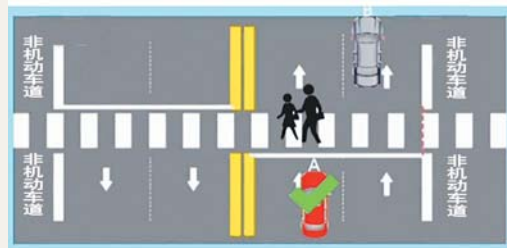

“在有交通信号灯的路口,一般采用两套抓拍设备对右转机动车不礼让行人行为进行抓拍,形成6张照片,记录整个违法过程。”济南交警支队指挥中心副主任康书平介绍,一套设备在车辆后侧,距路口20米左右的位置,可以监控车辆右转的整个过程;另一套则在与垂直于右转车辆方向的人行横道上,监控车辆右转时行人过马路的交通信号灯情况,“在直行路段则只采用一套设备。采集照片后,通过观察车辆与行人的位置即可判断机动车是否做到了礼让。”

康书平说,如果出现监控设备误判,当事驾驶人可以携带行驶证、驾驶证到所在路口辖区大队申请撤销,“驾驶员可在车上安装行车记录仪,出示现场视频作为证据,必要时也可以调取道路监控录像。若做出不当处罚,可凭借证据撤销处罚。”

除了监控抓拍,民警在路口执勤时也会通过数码鹰或其他取证设备对机动车不礼让行人行为拍照取证,然后对机动车驾驶员进行现场处罚。

9月份以来,济南市共查处机动车不礼让行人交通违法行为10600余起,其中非现场抓拍9300余起,现场处罚1200余起。依据《中华人民共和国道路交通安全法》第90条规定,不礼让行人的机动车驾驶员将罚款50元,扣3分。

图解如何礼让斑马线

1. 行人在道路右侧的人行横道行走,未抵达道路中心线时,在左侧道路行驶的机动车A、B应减速行驶,可在确保安全的前提下通过人行横道。

2. 行人在机动车道、非机动车道分离线外侧等待,未进入机动车道,机动车A、B应当减速行驶,可在确保安全前提下通过人行横道。

3. 行人越过机动车道、非机动车道分割线,进入人行横道,机动车A、B未停车让行的,属于违法行为,应当处罚。

4. 行人沿人行横道进入机动车A所在的车道后,机动车B应当减速行驶,可在确保安全的前提下通过人行横道;机动车A未停车让行的,属于违法行为,应当处罚。

5. 行人在道路中心线等待,未进入机动车A、B所在车道,机动车A、B未停车让行的,属于违法行为,应当处罚。

6. 道路中央采用绿化带隔离,行人在道路中央驻足区等待的,机动车A、B应当减速行驶,可在确保安全的前提下通过人行横道。

礼让之后行人不走,车能走吗

关于礼让行人的疑惑,本报帮你问交警

1. 记者:行人站在中心线或者机非隔离线上不走,也要停车让行吗?

济南交警:如果遇到这种情况,首先要停下示意让行人先走,此时如果行人不走,驾驶员可以慢速通过。礼让动作尤其重要,如果此种情形被抓拍可以通过查看监控确认驾驶员的礼让