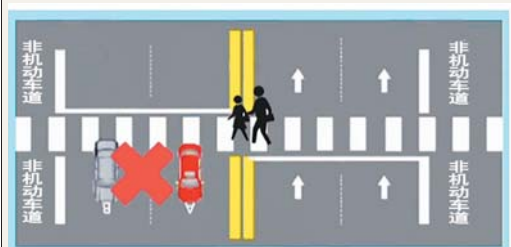

“在有交通信号灯的路口,一般采用两套抓拍设备对右转机动车不礼让行人行为进行抓拍,形成6张照片,记录整个违法过程。”济南交警支队指挥中心副主任康书平介绍,一套设备在车辆后侧,距路口20米左右的位置,可以监控车辆右转的整个过程;另一套则在与垂直于右转车辆方向的人行横道上,监控车辆右转时行人过马路的交通信号灯情况,“在直行路段则只采用一套设备。采集照片后,通过观察车辆与行人的位置即可判断机动车是否做到了礼让。”

康书平说,如果出现监控设备误判,当事驾驶人可以携带行驶证、驾驶证到所在路口辖区大队申请撤销,“驾驶员可在车上安装行车记录仪,出示现场视频作为证据,必要时也可以调取道路监控录像。若做出不当处罚,可凭借证据撤销处罚。”

除了监控抓拍,民警在路口执勤时也会通过数码鹰或其他取证设备对机动车不礼让行人行为拍照取证,然后对机动车驾驶员进行现场处罚。

9月份以来,济南市共查处机动车不礼让行人交通违法行为10600余起,其中非现场抓拍9300余起,现场处罚1200余起。依据《中华人民共和国道路交通安全法》第90条规定,不礼让行人的机动车驾驶员将罚款50元,扣3分。

图解如何礼让斑马线

1. 行人在道路右侧的人行横道行走,未抵达道路中心线时,在左侧道路行驶的机动车A、B应减速行驶,可在确保安全的前提下通过人行横道。

2. 行人在机动车道、非机动车道分离线外侧等待,未进入机动车道,机动车A、B应当减速行驶,可在确保安全前提下通过人行横道。

3. 行人越过机动车道、非机动车道分割线,进入人行横道,机动车A、B未停车让行的,属于违法行为,应当处罚。

4. 行人沿人行横道进入机动车A所在的车道后,机动车B应当减速行驶,可在确保安全的前提下通过人行横道;机动车A未停车让行的,属于违法行为,应当处罚。

5. 行人在道路中心线等待,未进入机动车A、B所在车道,机动车A、B未停车让行的,属于违法行为,应当处罚。

6. 道路中央采用绿化带隔离,行人在道路中央驻足区等待的,机动车A、B应当减速行驶,可在确保安全的前提下通过人行横道。

礼让之后行人不走,车能走吗

关于礼让行人的疑惑,本报帮你问交警

1. 记者:行人站在中心线或者机非隔离线上不走,也要停车让行吗?

济南交警:如果遇到这种情况,首先要停下示意让行人先走,此时如果行人不走,驾驶员可以慢速通过。礼让动作尤其重要,如果此种情形被抓拍可以通过查看监控确认驾驶员的礼让