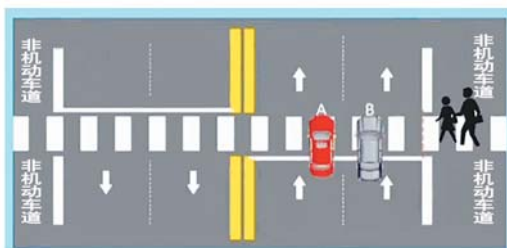

济南交警通过监控抓拍的图片信息,观察车辆和行人的相对位置来判断机动车是否礼让行人。右转车辆不礼让斑马线的判断依据如图,第一张图是车辆移动到斑马线,右前方行人在斑马线移动,第二张图表明车辆行人交叉,车先走,行人后走,车辆先与行人经过交叉点,说明车辆未礼让行人。

济南新增59处抓拍点位,专拍不礼让行人

怎么礼让斑马线才能不被罚

□记者 郝小庆 刘紫薇

11日,记者从济南市交警支队了解到,济南市新增59处机动车不礼让行人的抓拍点位,预计15日开始投入使用。此次新增设的点位多位于医院、学校等人员密集公共场所的门口路段。截至目前,济南全市抓拍机动车不礼让斑马线的设备已经达到105台。

“在有交通信号灯的路口,一般采用两套抓拍设备对右转机动车不礼让行人行为进行抓拍,形成6张照片,记录整个违法过程。”济南交警支队指挥中心副主任康书平介绍,一套设备在车辆后侧,距路口20米左右的位置,可以监控车辆右转的整个过程;另一套则在与垂直于右转车辆方向的人行横道上,监控车辆右转时行人过马路的交通信号灯情况,“在直行路段则只采用一套设备。采集照片后,通过观察车辆与行人的位置即可判断机动车是否做到了礼让。”

康书平说,如果出现监控设备误判,当事驾驶人可以携带行驶证、驾驶证到所在路口辖区大队申请撤销,“驾驶员可在车上安装行车记录仪,出示现场视频作为证据,必要时也可以调取道路监控录像。若做出不当处罚,可凭借证据撤销处罚。”

除了监控抓拍,民警在路口执勤时也会通过数码鹰或其他取证设备对机动车不礼让行人行为拍照取证,然后对机动车驾驶员进行现场处罚。

9月份以来,济南市共查处机动车不礼让行人交通违法行为10600余起,其中非现场抓拍9300余起,现场处罚1200余起。依据《中华人民共和国道路交通安全法》第90条规定,不礼让行人的机动车驾驶员将罚款50元,扣3分。

图解如何礼让斑马线

1. 行人在道路右侧的人行横道行走,未抵达道路中心线时,在左侧道路行驶的机动车A、B应减速行驶,可在确保安全的前提下通过人行横道。

2. 行人在机动车道、非机动车道分离线外侧等待,未进入机动车道,机动车A、B应当减速行驶,可在确保安全前提下通过人行横道。

3. 行人越过机动车道、非机动车道分割线,进入人行横道,机动车A、B未停车让行的,属于违法行为,应当处罚。

4. 行人沿人行横道进入机动车A所在的车道后,机动车B应当减速行驶,可在确保安全的前提下通过人行横道;机动车A未停车让行的,属于违法行为,应当处罚。