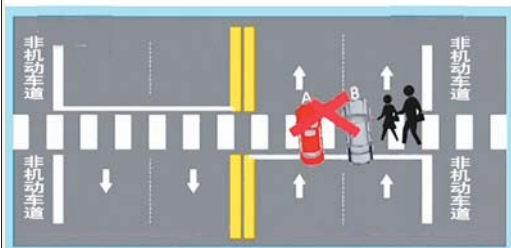

济南交警通过监控抓拍的图片信息,观察车辆和行人的相对位置来判断机动车是否礼让行人。右转车辆不礼让斑马线的判断依据如图,第一张图是车辆移动到斑马线,右前方行人在斑马线移动,第二张图表明车辆行人交叉,车先走,行人后走,车辆先与行人经过交叉点,说明车辆未礼让行人。

济南新增59处抓拍点位,专拍不礼让行人

怎么礼让斑马线才能不被罚

□记者 郝小庆 刘紫薇

11日,记者从济南市交警支队了解到,济南市新增59处机动车不礼让行人的抓拍点位,预计15日开始投入使用。此次新增设的点位多位于医院、学校等人员密集公共场所的门口路段。截至目前,济南全市抓拍机动车不礼让斑马线的设备已经达到105台。

“在有交通信号灯的路口,一般采用两套抓拍设备对右转机动车不礼让行人行为进行抓拍,形成6张照片,记录整个违法过程。”济南交警支队指挥中心副主任康书平介绍,一套设备在车辆后侧,距路口20米左右的位置,可以监控车辆右转的整个过程;另一套则在与垂直于右转车辆方向的人行横道上,监控车辆右转时行人过马路的交通信号灯情况,“在直行路段则只采用一套设备。采集照片后,通过观察车辆与行人的位置即可判断机动车是否做到了礼让。”

康书平说,如果出现监控设备误判,当事驾驶人可以携带行驶证、驾驶证到所在路口辖区大队申请撤销,“驾驶员可在车上安装行车记录仪,出示现场视频作为证据,必要时也可以调取道路监控录像。若做出不当处罚,可凭借证据撤销处罚。”

除了监控抓拍,民警在路口执勤时也会通过数码鹰或其他取证设备对机动车不礼让行人行为拍照取证,然后对机动车驾驶员进行现场处罚。

9月份以来,济南市共查处机动车不礼让行人交通违法行为10600余起,其中非现场抓拍9300余起,现场处罚1200余起。依据《中华人民共和国道路交通安全法》第90条规定,不礼让行人的机动车驾驶员将罚款50元,扣3分。

图解如何礼让斑马线

1. 行人在道路右侧的人行横道行走,未抵达道路中心线时,在左侧道路行驶的机动车A、B应减速行驶,可在确保安全的前提下通过人行横道。

2. 行人在机动车道、非机动车道分离线外侧等待,未进入机动车道,机动车A、B应当减速行驶,可在确保安全前提下通过人行横道。

3. 行人越过机动车道、非机动车道分割线,进入人行横道,机动车A、B未停车让行的,属于违法行为,应当处罚。

4. 行人沿人行横道进入机动车A所在的车道后,机动车B应当减速行驶,可在确保安全的前提下通过人行横道;机动车A未停车让行的,属于违法行为,应当处罚。